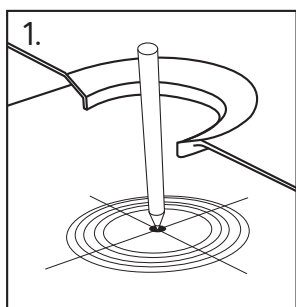

deante

NHC 029C Ref. NFR: 9866980

PL Instrukcja montażu
EN Assembly instructions
DE Montageanleitung
LV Instalēšanas instrukcijas
RU Инструкция по установке
UK Інструкція по установці
RO Instrucțiunile de instalare
HR Upute za montažu