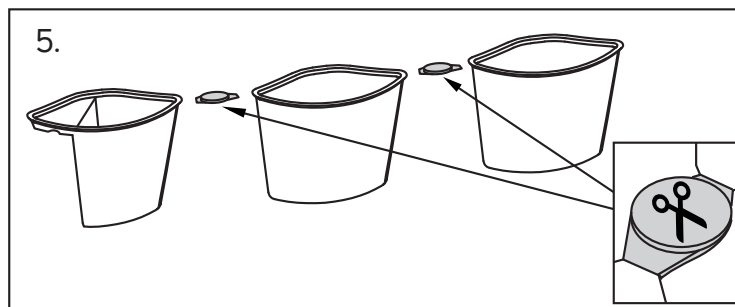

deante

NHC 029C Ref. NFR: 9866980

PL Instrukcja montażu
EN Assembly instructions
DE Montageanleitung
LV Instalēšanas instrukcijas
RU Инструкция по установке
UK Інструкція по установці
RO Instrucțiunile de instalare
HR Upute za montažu